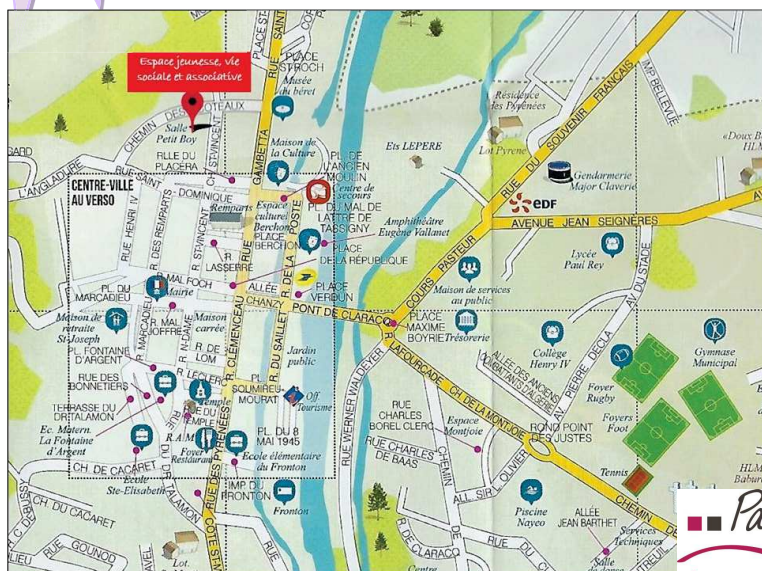

#### Plan d'accès

Espace de Vie sociale - Communauté de communes du Pays de Nay

Maison de l'Ado du Pays de Nay

Chemin des Coteaux à NAY

## MARCHE « Bleue » et VISITE de la Minoterie

Un peu de marche avant de visiter la Minoterie, Espaces d'arts contemporains à Nay (départ à 9h de l'Espace de Vie Sociale à Nay).

Dans le cadre des 20 ans de la Minoterie, l'association Nayart présente des œuvres d'artistes ayant exposé ces dernières années. L'artiste plasticien Chahab vous accueillera pour cette visite (gratuit et sur inscription).